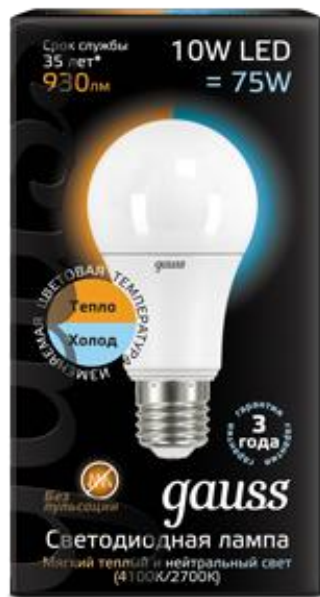

Новинка 2017

В наличии с 7 августа 2017

Gauss LED A60 10W E27 CTC 2700/4100K

gauss

Два режима свечения:

1 включение:  
2700K

2 включение:  
4100K

102502110-T

Лампа Gauss LED A60 10W  
E27 CTC 2700K/4100K

- Мощность - 10 Вт
- Аналог лампы накаливания 75W
- Световой поток – 930 Лм
- Цветовая температура – 2700K/4100K
- Размер: 60x120мм

- Угол светового потока - 240°
- Индекс цветопередачи - Ra > 90
- Рабочее напряжение: 180-240 В
- Срок службы - 35 000 часов
- Гарантия - 3 года